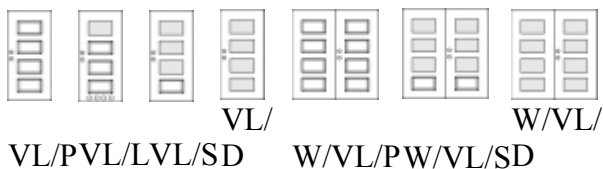

Dostupné modely:

Dostupné velikosti:

plné	60	70	80	90
koupelňové	60	70	80	90
pokojevé	60	70	80	90
salonní	60	70	80	90

Doplňky v ceně dveří:

- Zámek na klíč, ve dveřích VL/P, VL/S, VL/D
- Zámek wc ve dveřích VL/L
- 3 čepové závěsy
- Matné bílé sklo Lakmat
- Větrací otvory (v koupelňových křídlech VL/L)
- Vyhotovení v posuvné verzi