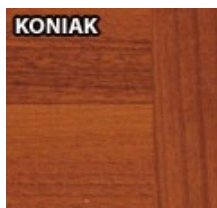

### Dostupné barvy:

- 3 čepové závěsy
- Matné bílé sklo LAKMAT
- Vyhotovení v posuvné verzi
- Možnost úpravy výšky křídla prostřednictvím zkrácení zespodu do 60 mm
- **Kování není ve standardním vybavení dveří.**